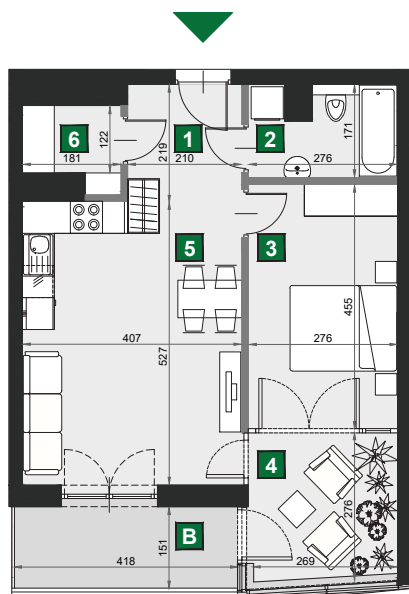

WIŚLANETARASY 2.0

C 153

budynek	A
piętro	1
mieszkanie	C 153
liczba pokoi	2

B balkon	6,28 m ²
1 przedpokój	4,60 m ²
2 łazienka	4,33 m ²
3 sypialnia	12,56 m ²
4 ogród zimowy	7,47 m ²
5 pokój dzienny z aneksem kuch.	21,45 m ²
6 garderoba	2,47 m ²

powierzchnia	52,88 m ²
cena brutto	412 464 zł

0 1 2 [m]